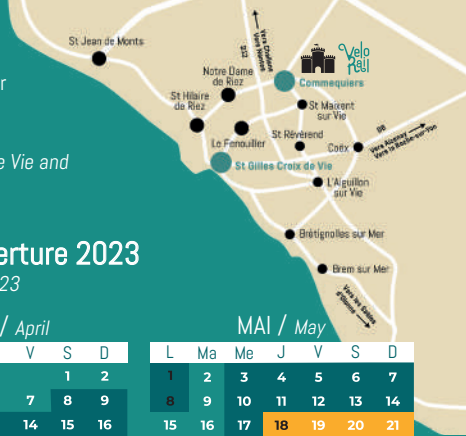

Velo Rail

*Balade
insolite en famille
ou entre amis*

Commequiers
à 10 minutes de St Gilles Croix de Vie

Réservation obligatoire
Booking required

02 51 54 79 99
velorail-vendee.fr

 En famille ou entre amis, balade insolite et conviviale en pleine nature, à bord d'une draine roulant sur une ancienne voie ferrée. Parcours aller-retour de 2h (14 km) à travers la campagne du Pays de St Gilles Croix de Vie.

 Take an original ride on an old track in the country of St Gilles Croix de Vie and share a good time with friends and family. 2 hours trip (8,6 miles return).

Informations pratiques et conditions d'accès :